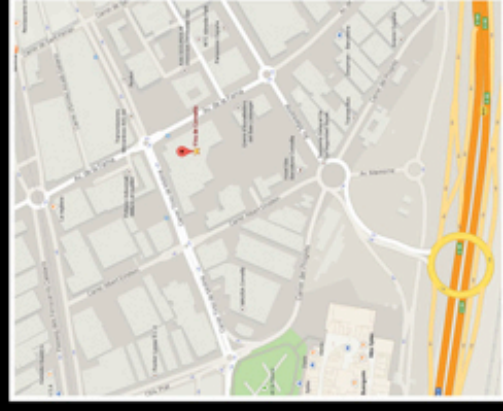

FIRA DE CORNELLÀ
Tirso de Molina, 34 • 08040 CORNELLÀ